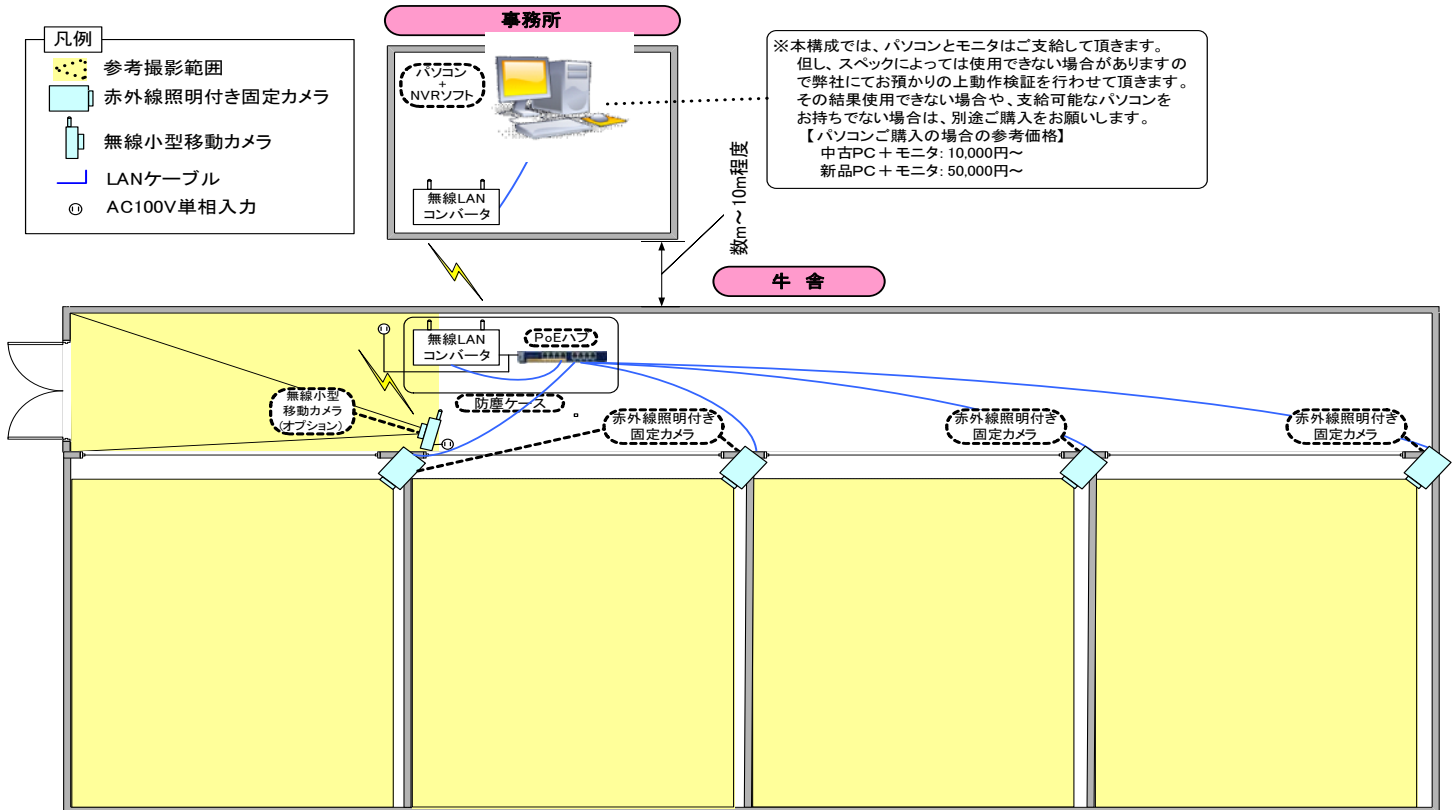

『牛舎向けデジタル監視カメラシステムのご参考例』

以下は、牛舎向けのデジタル監視カメラシステムのご参考例です。
 実際には、お客様にお伺いしたうえで現状に合った最適なご提案・お見積りをさせていただきます。

【プランA：ローコストカメラ構成】

- ◆牛舎内の様子を、離れた事務所から確認することができます。
- ◆牛舎と事務所間の通信に無線LANを使用することで、その間の配線工事が不要になります。
- ◆事務所にあるパソコンでカメラ映像を録画することができますので、過去の映像の検索や閲覧をすることができます。
- ◆4つの固定カメラにはLED照明が内蔵されていますので、夜間での撮影も可能です。
 (撮影範囲が明るく照らされます)
- また、マイクも内蔵していますので、牛の鳴き声の様子も確認することができます。
- ◆オプションの無線小型移動カメラを追加すれば、お客様がお好きな場所にカメラを設置することができます。(AC100Vコンセントが必要です)

【構成価格一覧】

以下の価格は、上記構成例におけるご参考価格となります。

| 項目 | 数量 | 単価 | 標準価格(税抜) |
|------------------|-----|---------|-----------------|
| 固定カメラ | 4 | ¥39,000 | ¥156,000 |
| 周辺機器 | 1式 | ¥45,580 | ¥45,580 |
| パソコン+モニター | 1 | ご支給 | ¥0 |
| NVRソフト(ライセンス込) | 1 | ¥64,000 | ¥64,000 |
| 配線部材(配線長250mの場合) | 250 | ¥250 | ¥62,500 |
| 工事費 | 1式 | ¥94,000 | ¥94,000 |
| 合計(税抜) | | | ¥422,080 |
| ◆オプション◆ | | | |
| 無線小型移動カメラ | 1 | ¥39,000 | ¥39,000 |
| 追加カメラライセンス | 1 | ¥8,000 | ¥8,000 |

M1031-W

特価にてお見積りします

【プランB：赤外線照明搭載カメラ構成】

- ◆牛舎内の様子を、離れた事務所から確認することができます。
- ◆牛舎と事務所間の通信に無線LANを使用することで、その間の配線工事が不要になります。
- ◆事務所にあるパソコンでカメラ映像を録画することができますので、過去の映像の検索や閲覧をすることができます。
- ◆4つの固定カメラには赤外線照明が内蔵されていますので、夜間、暗闇のままで撮影が可能です。
 ー（撮影範囲が明るくならないため牛を驚かせません）
 また、マイクも内蔵していますので、牛の鳴き声も確認することができます。
- ◆4つの固定カメラにはLANケーブル経由で電源が供給されますので、カメラ毎の電源工事が不要になります。
- ◆オプションの無線小型移動カメラを追加すれば、お客様がお好きな場所にカメラを設置することができます。（AC100Vコンセントが必要です）