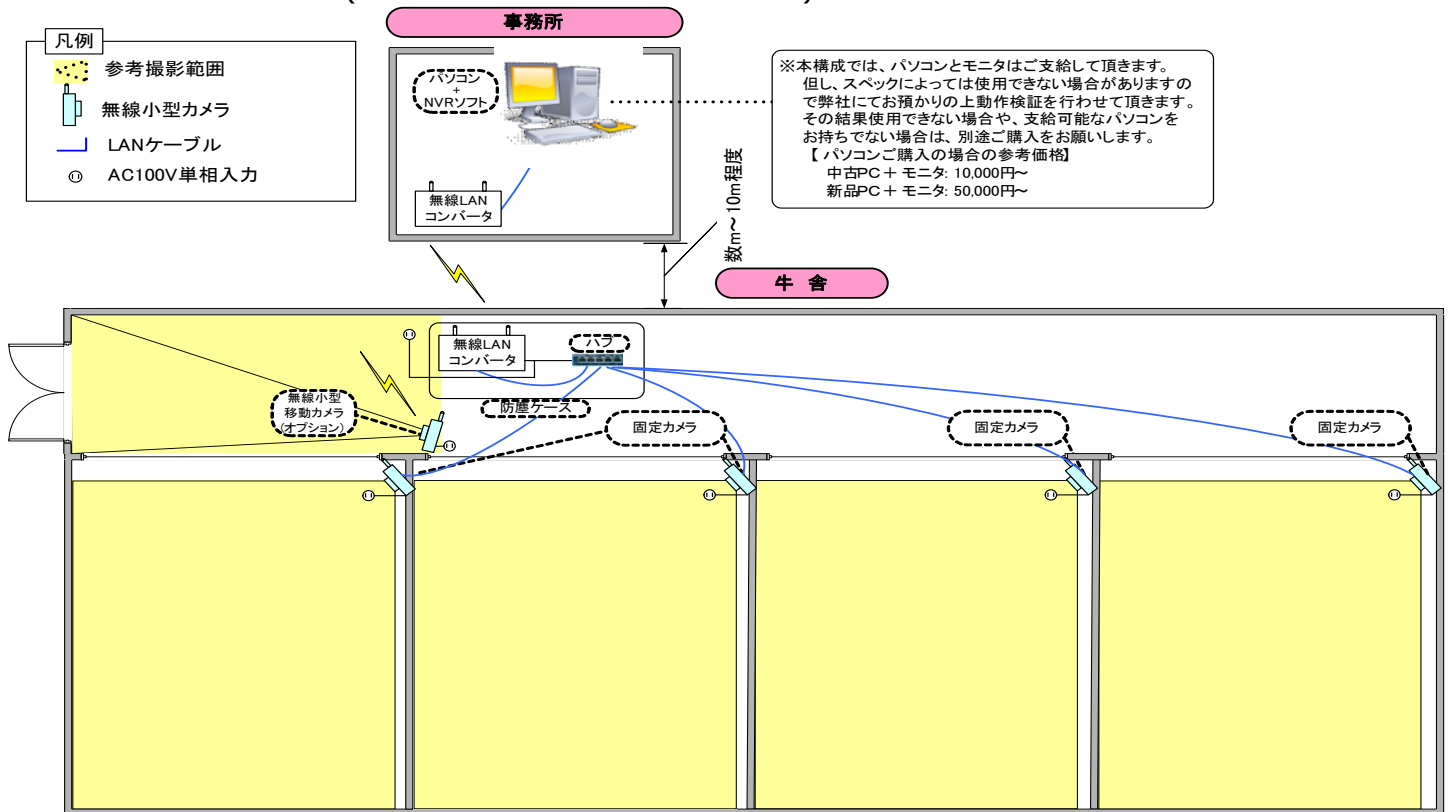

『牛舎向けデジタル監視カメラシステムのご参考例』

以下は、牛舎向けのデジタル監視カメラシステムのご参考例です。
 実際には、お客様にお伺いしたうえで現状に合った最適なご提案・お見積りをさせていただきます。

【プランA：ローコストカメラ構成】

- ◆牛舎内の様子を、離れた事務所から確認することができます。
- ◆牛舎と事務所間の通信に無線LANを使用することで、その間の配線工事が不要になります。
- ◆事務所にあるパソコンでカメラ映像を録画することができますので、過去の映像の検索や閲覧をすることができます。
- ◆4つの固定カメラにはLED照明が内蔵されていますので、夜間での撮影も可能です。
 (撮影範囲が明るく照らされます)
- また、マイクも内蔵していますので、牛の鳴き声の様子も確認することができます。
- ◆オプションの無線小型移動カメラを追加すれば、お客様がお好きな場所にカメラを設置することができます。(AC100Vコンセントが必要です)

【構成価格一覧】

以下の価格は、上記構成例におけるご参考価格となります。

| 項目 | 数量 | 単価 | 標準価格(税抜) |
|------------------|-----|---------|-----------------|
| 固定カメラ | 4 | ¥39,000 | ¥156,000 |
| 周辺機器 | 1式 | ¥45,580 | ¥45,580 |
| パソコン+モニター | 1 | ご支給 | ¥0 |
| NVRソフト(ライセンス込) | 1 | ¥64,000 | ¥64,000 |
| 配線部材(配線長250mの場合) | 250 | ¥250 | ¥62,500 |
| 工事費 | 1式 | ¥94,000 | ¥94,000 |
| 合計(税抜) | | | ¥422,080 |
| ◆オプション◆ | | | |
| 無線小型移動カメラ | 1 | ¥39,000 | ¥39,000 |
| 追加カメラライセンス | 1 | ¥8,000 | ¥8,000 |

M1031-W

特価にてお見積りします

【プランB：赤外線照明搭載カメラ構成】

- ◆牛舎内の様子を、離れた事務所から確認することができます。
- ◆牛舎と事務所間の通信に無線LANを使用することで、その間の配線工事が不要になります。
- ◆事務所にあるパソコンでカメラ映像を録画することができますので、過去の映像の検索や閲覧をすることができます。
- ◆4つの固定カメラには赤外線照明が内蔵されていますので、夜間、暗闇のままで撮影が可能です。
 ー（撮影範囲が明るくならないため牛を驚かせません）
 また、マイクも内蔵していますので、牛の鳴き声も確認することができます。
- ◆4つの固定カメラにはLANケーブル経由で電源が供給されますので、カメラ毎の電源工事が不要になります。
- ◆オプションの無線小型移動カメラを追加すれば、お客様がお好きな場所にカメラを設置することができます。（AC100Vコンセントが必要です）