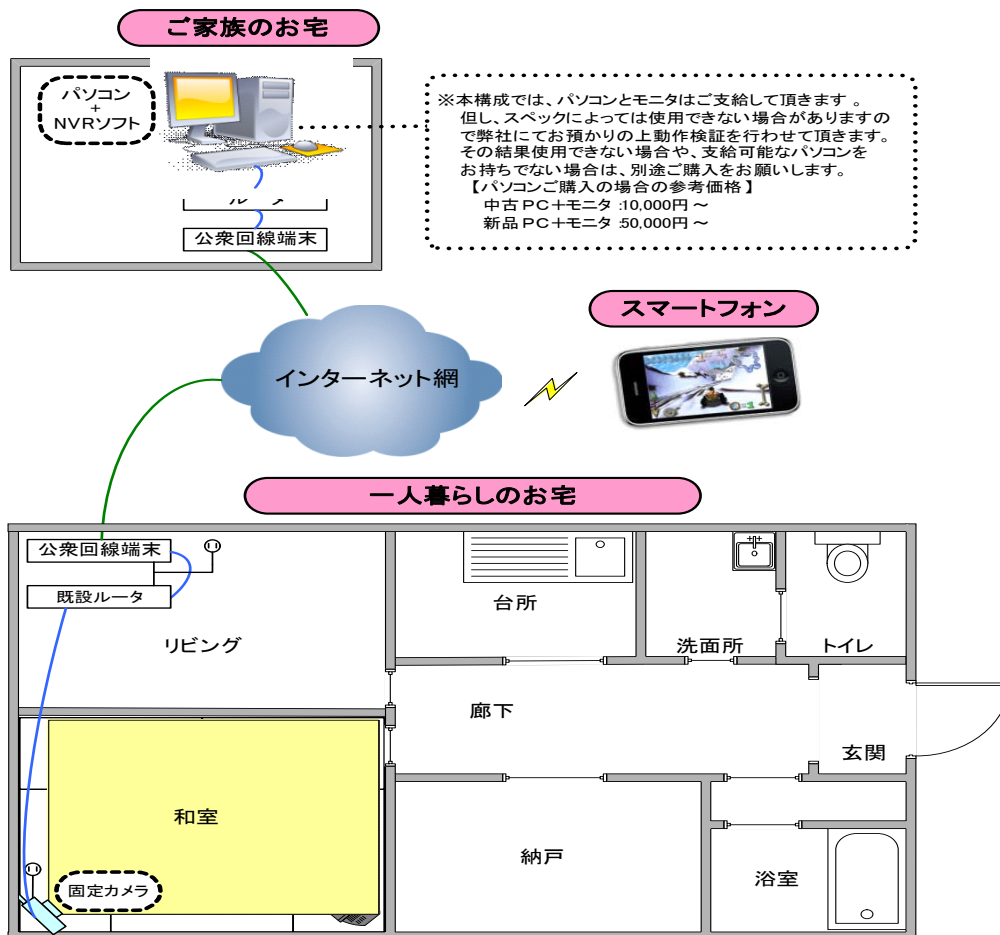

『一人暮らし見守りカメラシステムのご参考例』

以下は、一人暮らしのご家族を持つ方向けのデジタル監視カメラシステムのご参考例です。実際には、お客様にお伺いしたうえで現状に合った最適なお提案・お見積りをさせていただきます。

【プランA：宅内無線LAN接続の構成】

- ◆一人暮らし宅のお部屋の様子をカメラ映像で確認できます。
- ◆宅内の機器は無線LANで接続されますので、LANケーブルの配線が不要になります。
- ◆カメラにはLEDライトがついていますので、暗い部屋でも撮影できます。
- ◆カメラ音声をモニターできます。
- ◆オプションに無線小型移動カメラを追加すれば、お客様がお好きな場所にカメラを設置することができます。(AC100Vコンセントが必要です)

【構成価格一覧】

以下の価格は、上記構成例におけるご参考価格となります。インターネット回線が無い場合は、別途費用が必要となります。

項目	数量	単価	標準価格(税抜)
無線固定カメラ	1	¥39,000	¥39,000
無線LANルータ	1式	¥9,800	¥9,800
パソコン+モニター	1	ご支給	¥0
NVRソフト(ライセンス込)	1	¥30,000	¥30,000
配線部材	0	¥200	¥0
工事費	1式	¥52,000	¥52,000
合計(税抜)			¥130,800
◆オプション◆			
無線小型移動カメラ	1	¥39,000	¥39,000
追加カメラライセンス	1	¥8,000	¥8,000
センサー通知システム	1式	¥90,000	¥90,000

M1031-W

特価にてお見積りします

ALPHA アルファシステム株式会社

TEL:023-645-9591 / FAX:023-645-9593

【プランB：宅内有線 LAN 接続 の構成】

- ◆一人暮らし宅のお部屋の様子をカメラ映像で確認できます。
- ◆宅内の機器は有線LANで接続されます。
- LANケーブルの配線は必要ですが、無線LAN接続の場合と比べて安定性があります。
- ◆カメラにはLEDライトがついていますので、暗い部屋でも撮影できます。
- ◆カメラ音声をモニターできます。
- ◆オプションに無線小型移動カメラを追加すれば、お客様がお好きな場所にカメラを設置することができます。(AC100Vコンセントが必要です)

【構成価格一覧】

以下の価格は、上記構成例におけるご参考価格となります。
インターネット回線が無い場合は、別途費用が必要となります。

項目	数量	単価	標準価格(税抜)
固定カメラ	1	¥39,000	¥39,000
パソコン+モニター	1	ご支給	¥0
NVRソフト(ライセンス込)	1	¥30,000	¥30,000
配線部材(配線長:20mの場合)	20	¥200	¥4,000
工事費	1式	¥94,000	¥94,000
合計(税抜)			¥167,000
◆オプション◆			
無線LANルータ	1	¥9,800	¥9,800
無線小型移動カメラ	1	¥39,000	¥39,000
追加カメラライセンス	1	¥8,000	¥8,000
センサー通知システム	1式	¥90,000	¥90,000