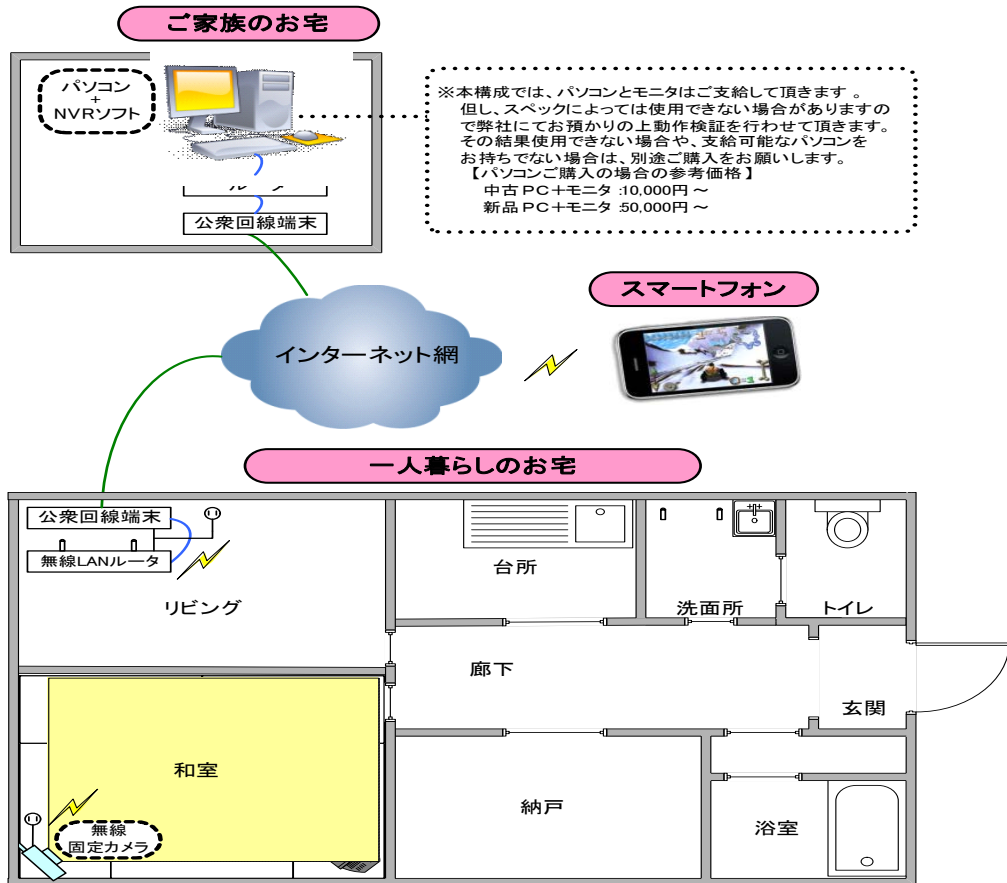

『一人暮らし見守りカメラシステムのご参考例』

以下は、一人暮らしのご家族を持つ方向けのデジタル監視カメラシステムのご参考例です。実際には、お客様にお伺いしたうえで現状に合った最適なお提案・お見積りをさせていただきます。

【プランA：宅内無線LAN接続の構成】

- ◆一人暮らし宅のお部屋の様子をカメラ映像で確認できます。
- ◆宅内の機器は無線LANで接続されますので、LANケーブルの配線が不要になります。
- ◆カメラにはLEDライトがついていますので、暗い部屋でも撮影できます。
- ◆カメラ音声をモニターできます。
- ◆オプションに無線小型移動カメラを追加すれば、お客様がお好きな場所にカメラを設置することができます。(AC100Vコンセントが必要です)

【構成価格一覧】

以下の価格は、上記構成例におけるご参考価格となります。インターネット回線が無い場合は、別途費用が必要となります。

項目	数量	単価	標準価格(税抜)
無線固定カメラ	1	¥39,000	¥39,000
無線LANルータ	1式	¥9,800	¥9,800
パソコン+モニター	1	ご支給	¥0
NVRソフト(ライセンス込)	1	¥30,000	¥30,000
配線部材	0	¥200	¥0
工事費	1式	¥52,000	¥52,000
合計(税抜)			¥130,800
◆オプション◆			
無線小型移動カメラ	1	¥39,000	¥39,000
追加カメラライセンス	1	¥8,000	¥8,000
センサー通知システム	1式	¥90,000	¥90,000

M1031-W

特価にてお見積りします

ALPHA アルファシステム株式会社

TEL:023-645-9591 / FAX:023-645-9593

【プランB：宅内有線 LAN 接続 の構成】

- ◆一人暮らし宅のお部屋の様子をカメラ映像で確認できます。
- ◆宅内の機器は有線LANで接続されます。
- LANケーブルの配線は必要ですが、無線LAN接続の場合と比べて安定性があります。
- ◆カメラにはLEDライトがついていますので、暗い部屋でも撮影できます。
- ◆カメラ音声をモニターできます。
- ◆オプションに無線小型移動カメラを追加すれば、お客様がお好きな場所にカメラを設置することができます。(AC100Vコンセントが必要です)